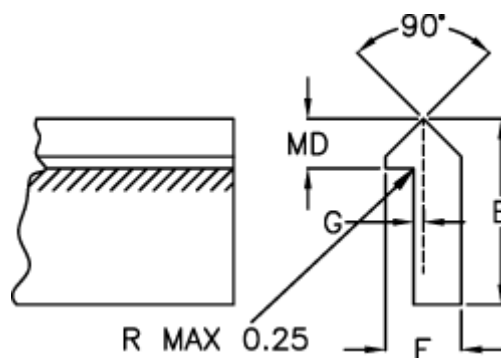

Varenummer: 055544500
Beskrivelse: Skinne T4SS 4500mm

Mål

E	= 26.97
F	= 11.09
G	= 2.36
Kg/m	= 1.630
MD(T)	= 7.92